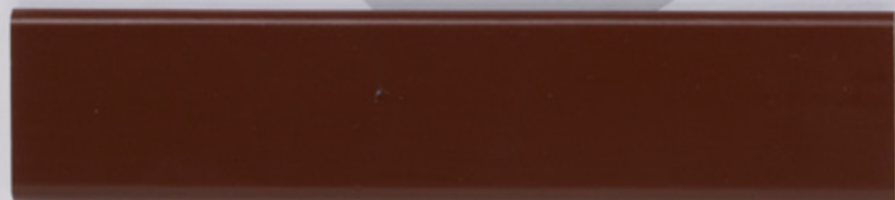

STANDARDFARBEN DECKEND

KIEFER ↴

Lech: Ral 9016

Zürs: Ral 9010

Montafon: Ral 9001

Burgund: Ral 3004

Rom: Ral 8011

STANDARDFARBEN DECKEND