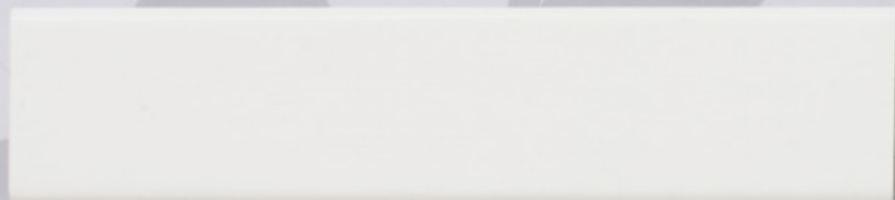

STANDARDFARBEN DECKEND

KIEFER ↴

Lech: Ral 9016

Zürs: Ral 9010

Montafon: Ral 9001

Burgund: Ral 3004

Rom: Ral 8011

STANDARDFARBEN DECKEND