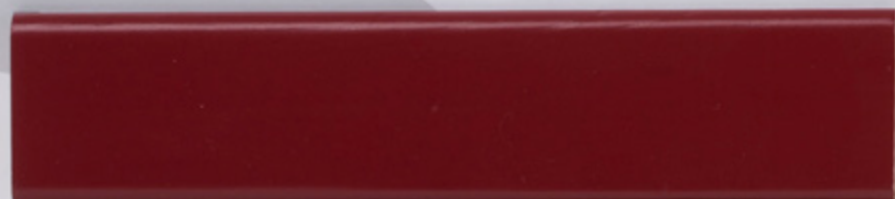

STANDARDFARBEN DECKEND

KIEFER ↴

Lech: Ral 9016

Zürs: Ral 9010

Montafon: Ral 9001

Burgund: Ral 3004

Rom: Ral 8011

STANDARDFARBEN DECKEND